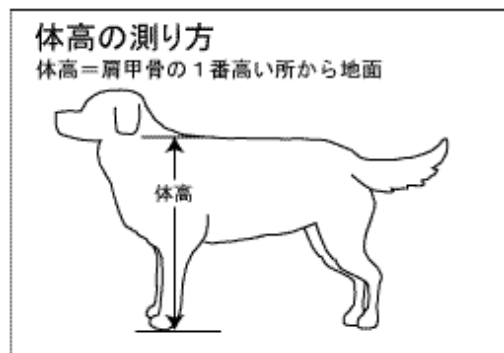

《犬種・サイズルール》

小型犬

- ・カニンヘンダックス
- ・シーズー
- ・スコティッシュ・テリア
- ・チベタンパニエル
- ・チワワ
- ・仲(チン)
- ・ノーフォークテリア
- ・プチ・ブラバンソン
- ・ブラシユスキー・クリサジーク
- ・ペキニーズ
- ・ポメラニアン
- ・マルチーズ
- ・M・ダックス
- ・ヨークシャー・テリア
- ・ウェスティ
- ・ケアーンテリア
- ・スキッパーキ
- ・トイプードル
- ・トイマンチエスターテリア
- ・バグ
- ・パピヨン
- ・ビションフリーゼ
- ・M・ピンシャー

この犬種名にない場合または、ミックス犬の場合は、当日本部にて体高を測り、部門を決定します。その場合は、受付で申し出てください。

なお、エントリー部門は次の体高を目安に参加部門を決定してお申込みください。

- ・小型犬・・・26cm 以下
- ・中型犬・・・42cm 以下
- ・大型犬・・・42cm 超

中型犬

- ・Aコッカー・スパニエル
- ・イタリアングレーハウンド
- ・Eコッカー・スパニエル
- ・オーストラリアンラブラドル(ミニチュア)
- ・キャバリア・KC・スパニエル
- ・シェットランドシープドッグ
- ・柴犬
- ・ジャックラッセルテリア
- ・日本スピッツ
- ・ビーグル
- ・ブルドッグ
- ・ボストンテリア
- ・M・シュナウザー
- ・レックランドテリア
- ・ワイアーフォックステリア
- ・Wコーギー・カーディガン
- ・Wコーギー・ペンブローク
- ・フレンチブルドッグ